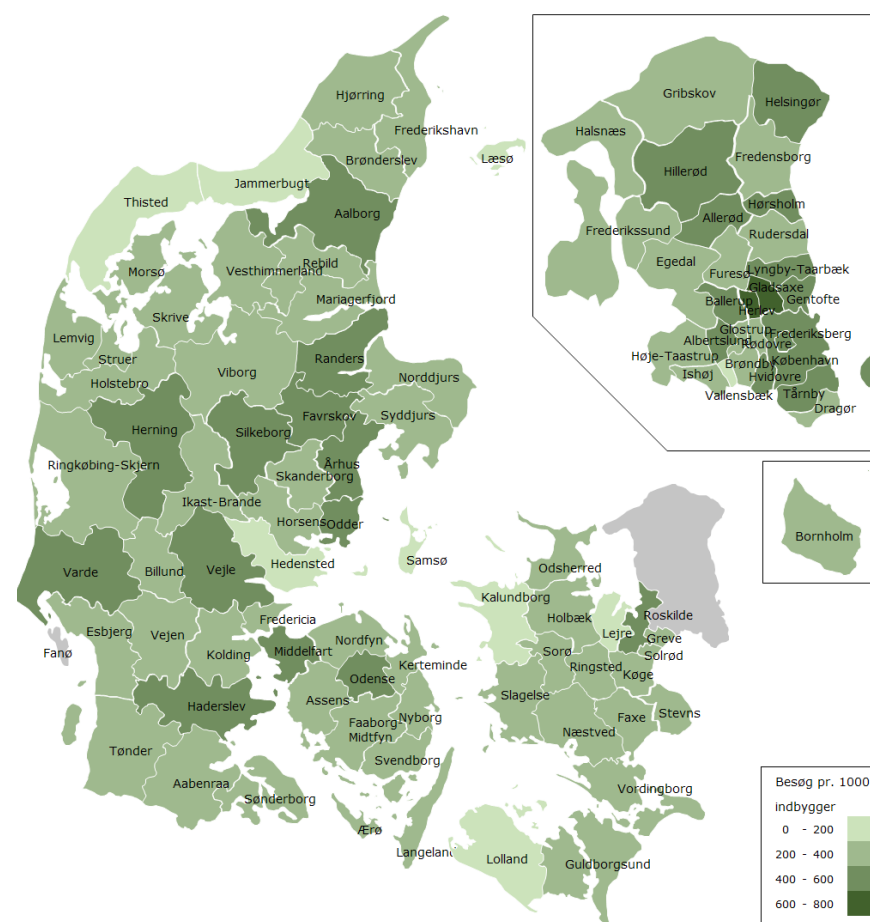

BIBLIOTEKERNES ONLINE PERFORMANCE

OKTOBER 2016

Generelle tendenser for oktober 2016

Gennemsnitligt går folkebibliotekernes online performance målt i besøg pr. 1.000 indbyggere tilbage med 3% i oktober 2016 sammenlignet med oktober 2015, mens tallet fra september 2016 til oktober 2016 går frem med 10%.

Tilsvarende går netbibliotekernes online performance på besøg pr. 1.000 indbyggere tilbage med 5% i oktober 2016 sammenlignet med oktober 2015, mens tallet fra september 2016 til oktober 2016 går tilbage med 8%.

Netbibliotekerne

På Netbibliotekslisten for størst fremgang i % for besøg pr. 1.000 indbygger for september til oktober 2016 ligger Ekurser nummer 1 på listen med en fremgang på 22% og Filmstriben Lån film nummer 2 med en fremgang på 20%.

eReolen Go er fra denne måned med på Netbibliotekslisten.

Månedens højdespringer

Tillykke til Lejre, som er månedens højdespringer. De seneste to måneder har de øget antallet af besøg pr. 1000 indbyggere med 79 %!

Danmarkskort over besøg på bibliotekernes hjemmesider

Kortet på modstående side viser, hvor mange besøg pr. 1000 indbyggere bibliotekerne har på deres hjemmeside i landets forskellige byer. Jo mørkere, jo flere besøg pr. 1000 indbygger.