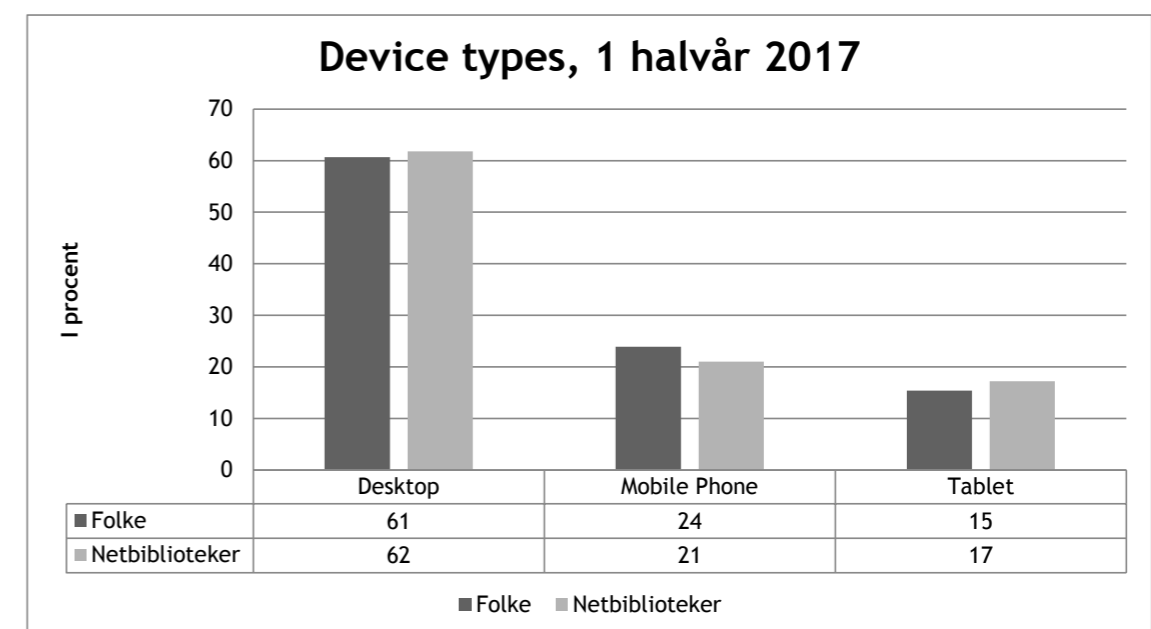

25	Ny	Anna Grue	242
26	17	folkets skønhed	230
27	Ny	mig før dig	223
28	Ny	Sense	221
29	Ny	Jussi Adler-Olsen	219
30	Ny	Game of thrones	210

I juli 2017 er der i alt foretaget 2.209.710 søgninger med resultat (i Webtrends kaldt 'Successful Searches') fordelt på 632.979 besøg på alle landets folkebiblioteker. Det svarer til, at der foretages 3,5 søgninger med resultat per besøg. Top 30 søgninger udgør i alt 15.437 besøg ud af 632.979 besøg, som har foretaget en søgning, dvs. 2,4 % af alle søgninger for perioden er søgninger på top 30 søgefraserne.

Netbibliotekernes webstatistik

Listen viser netbibliotekernes besøg pr. 1.000 indbyggere. Netbibliotekerne er rangeret efter, hvorvidt der er fremgang sammenholdt med sidste måned.

OBS! Tal for brug på apps mv. er ikke med i besøgstallene, der alene tæller hjemmesidebesøg.

Ak. pl. = Aktuelle placering

Sm. pl. = Sidste måneds placering.

Procentfordeling af type device anvendt i 1. halvår 2017

Skemaet illustrerer fordelingen af de enheder, som brugerne benyttede ved besøg på folke- og netbibliotekerne i 1. halvår 2017. Fordelingen for folkebibliotekerne er således Desktop med 61 %, efterfulgt af Mobile Phone med 24 % og Tablet på 15 %, og dette billede er stort set det samme for netbibliotekerne, som fordeler sig således Desktop med 62 %, efterfulgt af Mobile Phone med 21 % og Tablet på 17 %.